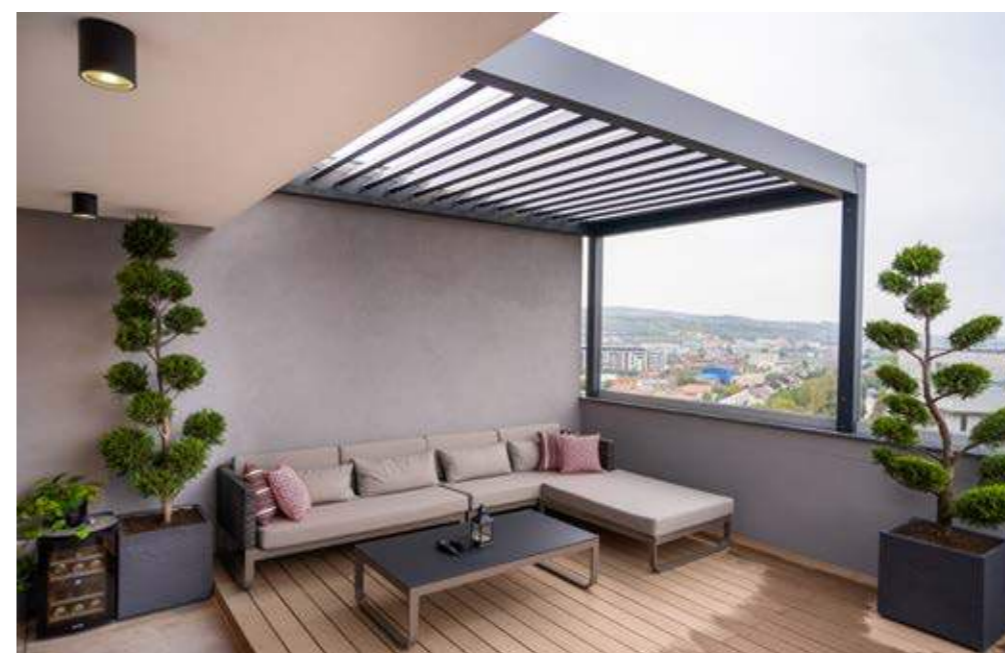

ALBA

EN ALBA IS AN ALUMINIUM BIOCLIMATIC PERGOLA WITH BLADES THAT CAN BE ADJUSTED BY UP TO 150° TO REGULATE THE AMOUNT OF LIGHT AND AIR AND CREATE A COMFORTABLE ENVIRONMENT.

When closed, the top cover protects against sun and rain. When it rains, the water is collected through the perimeter gutters and channelled into the pillars. In the event of heavy rainfall, a specific tilting anti-splash system, available as an option, prevents water from bouncing back into the pergola.

IT ALBA È UNA PERGOLA BIOCLIMATICA IN ALLUMINIO DOTATA DI LAMELLE ORIENTABILI FINO A 150°, PER REGOLARE LA QUANTITÀ DI LUCE E DI ARIA E CREARE UN AMBIENTE CONFORTEVOLLE.

Da chiusa, la copertura superiore protegge da sole e pioggia. Quando piove, l'acqua viene raccolta attraverso la gronda perimetrale e convogliata nei pilastri. In caso di forti precipitazioni uno specifico sistema a bascula, disponibile come optional, evita il rimbalzo dell'acqua all'interno della pergola.