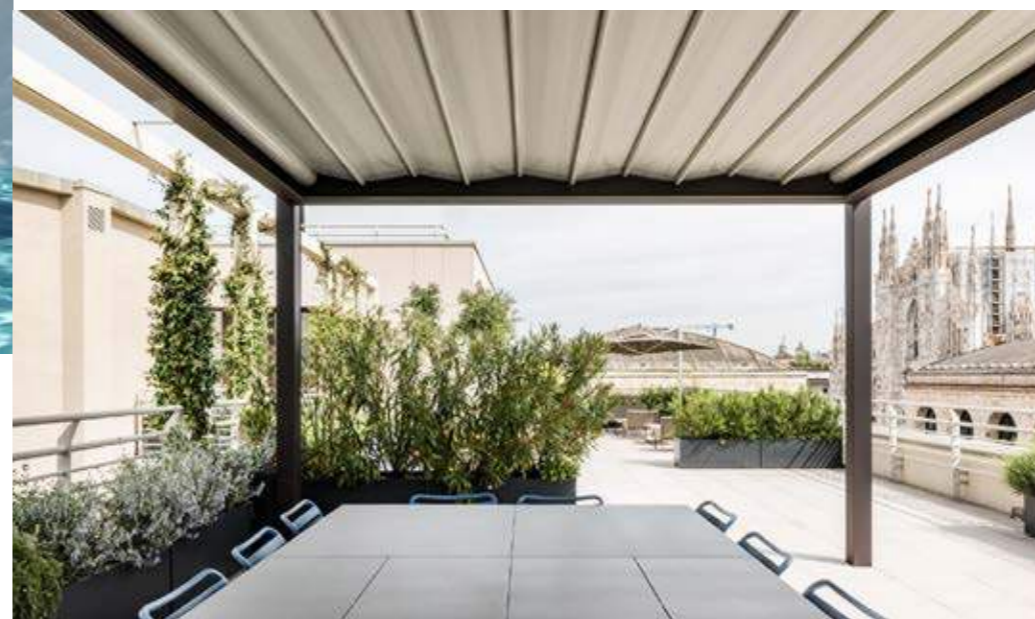

_____ solutions to
create
your
outdoor space